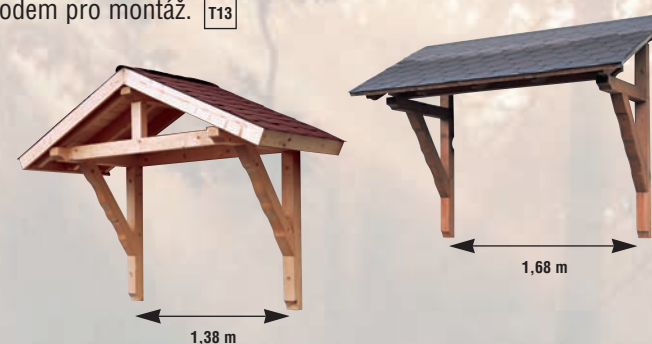

STŘÍŠKY

Stříška plochá, stříška sedlová

Chrání vchodové dveře před přímým působením povětrnostních vlivů - před vchodem vytváří chráněnou plochu cca 2 m². Výrobek je dodáván v rozloženém stavu s předvrtanými otvory, spojovacím materiálem a návodem pro montáž.

T13