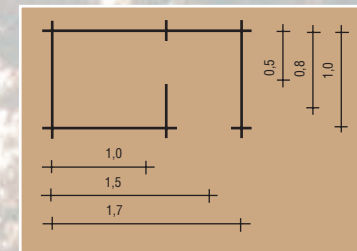

28

TYP	venkovní rozměr (m)	zastavěná plocha (m ²)	výška hřebene (m)	plocha střechy (m ²)	orient. hmot. (kg)	rozměry balíku (m)
A	1,0 x 0,5	0,50	0,80	0,94	65	1,25 x 0,75 x 0,20
B	1,5 x 0,8	1,20	0,95	1,84	95	1,75 x 1,05 x 0,20
C	1,7 x 1,0	1,70	1,06	2,44	115	1,95 x 1,25 x 0,20

55 x 50 x 60 cm
80 x 60 x 85 cm

NOVINKA

100 x 65 x 95 cm
120 x 85 x 105 cm

PSÍ BOUDA

ZAHRADNÍ SEDACÍ SOUPRAVA

Masivní konstrukce z borového dřeva tloušťky 42 mm. Obsahuje stůl 80 x 160 cm se dvěma lavicemi, nebo s lavicí a dvěma židlemi. Výrobek je dodáván v rozloženém stavu s předvrtanými otvory, spojovacím materiálem a návodem pro montáž.

T12

ZAHRADNÍ SEDACÍ SOUPRAVA

STŘÍŠKY

Stříška plochá, stříška sedlová

Chrání vchodové dveře před přímým působením povětrnostních vlivů - před vchodem vytváří chráněnou plochu cca 2 m². Výrobek je dodáván v rozloženém stavu s předvrtanými otvory, spojovacím materiálem a návodem pro montáž.