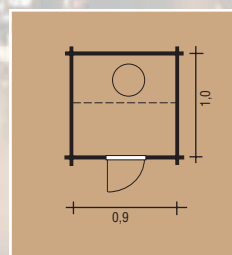

WC

28

Dřevěné WC

Nepostradatelná součást parcely v zahrádkářské kolonii, k jejímž umístění postačí pouhých 1 m² plochy.

Možnost dodávky bez sedáku s úpravou pro chemické WC.

T11

WC

PSÍ BOUDA

28

TYP	venkovní rozměr (m)	zastavěná plocha (m ²)	výška hřebene (m)	plocha střechy (m ²)	orient. hmot. (kg)	rozměry balíku (m)
A	1,0 x 0,5	0,50	0,80	0,94	65	1,25 x 0,75 x 0,20
B	1,5 x 0,8	1,20	0,95	1,84	95	1,75 x 1,05 x 0,20
C	1,7 x 1,0	1,70	1,06	2,44	115	1,95 x 1,25 x 0,20

55 x 50 x 60 cm
80 x 60 x 85 cm

NOVINKA

100 x 65 x 95 cm
120 x 85 x 105 cm

PSÍ BOUDA

ZAHRADNÍ SEDACÍ SOUPRAVA

Masivní konstrukce z borového dřeva tloušťky 42 mm. Obsahuje stůl 80 x 160 cm se dvěma lavicemi, nebo s lavicí a dvěma židlemi. Výrobek je dodáván v rozloženém stavu s předvrtanými otvory, spojovacím materiálem a návodem pro montáž.

T12

ZAHRADNÍ SEDACÍ SOUPRAVA

STŘÍŠKY

Stříška plochá, stříška sedlová

Chrání vchodové dveře před přímým působením povětrnostních vlivů - před vchodem vytváří chráněnou plochu cca 2 m². Výrobek je dodáván v rozloženém stavu s předvrtanými otvory, spojovacím materiálem a návodem pro montáž.