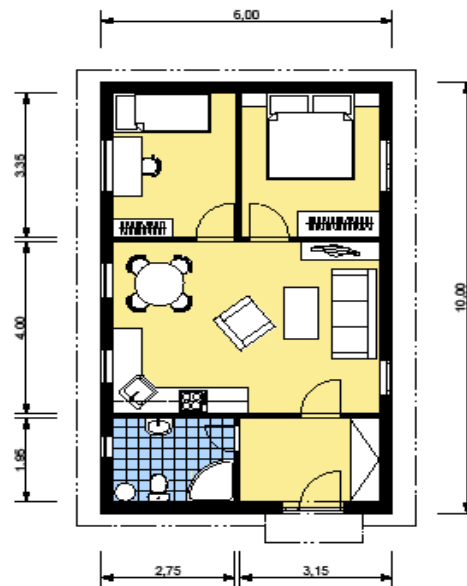

PRISMA (4,2x10m)

BON (11,5x11,5m)

XENIE (12x12m)

BART (7,4x12,7m)

ROSA (9x10m)

ŠARLOTA (10,5x11m)

NORA (8x8m)

PUDORYS PRIZEMI

PUDORYS PODKROVÍ

IVA 8 (7x10m)

LAŽKA – přízemní (7x10,7m)

LAŽKA SO (7x10,7)

LAĐKA V (7x10,7m)

MARTINA P (6x10m)

MARTINA (6x10m)

MARTINA PBT (6x10m)

MARTINA BT (6x10m)

BÁRA (9x13,7m bez garáže)

Kontakt:

AZ WOOD, a.s. – závod Bojkovice, Pod Světlovem 283, 687 71, Bojkovice Tel: 572 641 242

E-mail: bojkovice@azwood.cz

AZ WOOD, a.s. – obchodní kancelář, Drážní 7, 627 00 Brno – Slatina Tel: 545 513 246, 214, 221