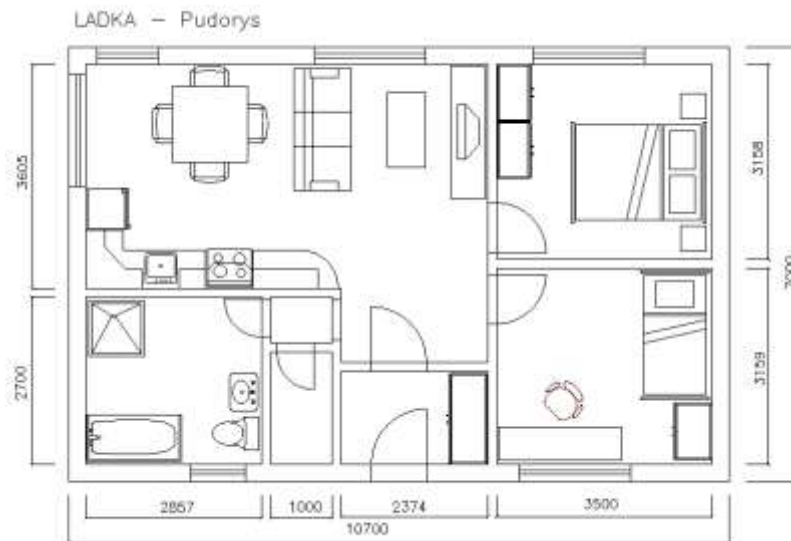

PRISMA (4,2x10m)

BON (11,5x11,5m)

XENIE (12x12m)

BART (7,4x12,7m)

ROSA (9x10m)

ŠARLOTA (10,5x11m)

NORA (8x8m)

PUDORYS PRIZEMI

PUDORYS PODKROVI

ZDENA 8 (5x8m)

JANA (6x8m)

PŘÍZEMÍ - JANA
M 1:50

PODKROVÍ - JANA
M 1:50

VLASTA 7 (7x7m)

JIŘÍ (6x9m)

PUDORYS PRÍZEM'

PUDORYS PODKROVÍ

IVA 8 (7x10m)

LAŽKA – přízemní (7x10,7m)

LAŽKA SO (7x10,7)

LAĐKA V (7x10,7m)

MARTINA P (6x10m)

MARTINA (6x10m)

MARTINA PBT (6x10m)