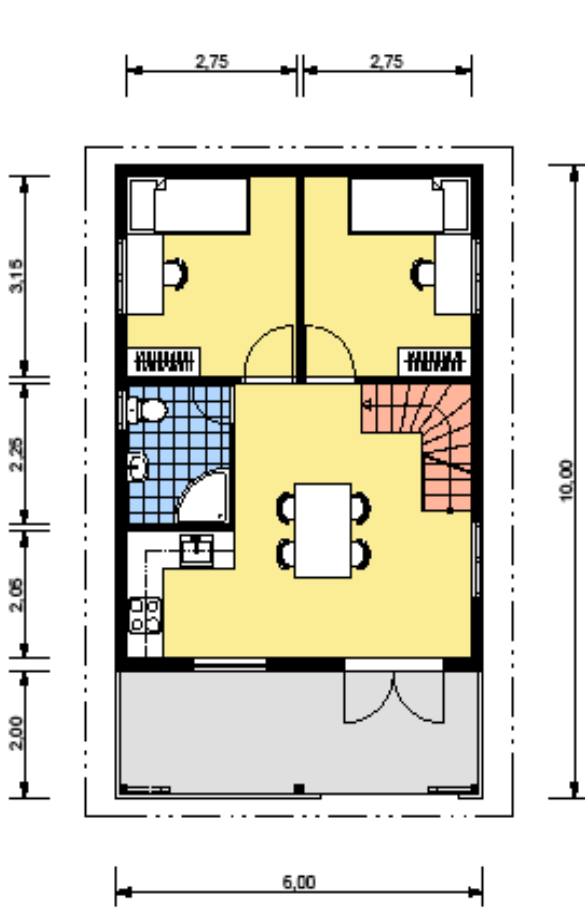

PRISMA (4,2x10m)

BON (11,5x11,5m)

XENIE (12x12m)

BART (7,4x12,7m)

ROSA (9x10m)

ŠARLOTA (10,5x11m)

NORA (8x8m)

PUDORYS PRIZEMI

PUDORYS PODKROVI

ZDENA 8 (5x8m)

JANA (6x8m)

PŘÍZEMÍ - JANA
M 1:50

PODKROVÍ - JANA
M 1:50

VLASTA 7 (7x7m)

JIŘÍ (6x9m)

PUDORYS PRÍZEM'

PUDORYS PODKROVÍ

IVA 8 (7x10m)

LAŽKA – přízemní (7x10,7m)

LAŽKA SO (7x10,7)

LAĐKA V (7x10,7m)

MARTINA P (6x10m)

MARTINA (6x10m)

MARTINA PBT (6x10m)

MARTINA BT (6x10m)

BÁRA (9x13,7m bez garáže)

Kontakt:

AZ WOOD, a.s. – závod Bojkovice, Pod Světlovem 283, 687 71, Bojkovice Tel: 572 641 242

E-mail: bojkovice@azwood.cz

AZ WOOD, a.s. – obchodní kancelář, Drážní 7, 627 00 Brno – Slatina Tel: 545 513 246, 214, 221