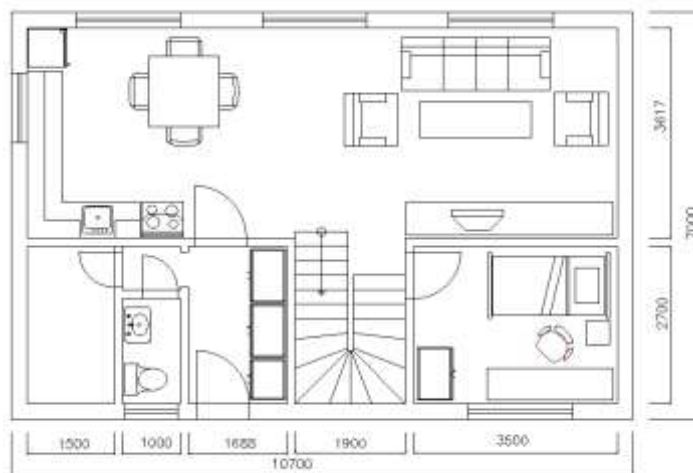

PRISMA (4,2x10m)

BON (11,5x11,5m)

XENIE (12x12m)

BART (7,4x12,7m)

ROSA (9x10m)

ŠARLOTA (10,5x11m)

NORA (8x8m)

PUDORYS PRIZEMI

PUDORYS PODKROVÍ

IVA 8 (7x10m)

LAŽKA – přízemní (7x10,7m)

LAŽKA SO (7x10,7)

LAĐKA V (7x10,7m)

MARTINA P (6x10m)

MARTINA (6x10m)

MARTINA PBT (6x10m)

MARTINA BT (6x10m)

BÁRA (9x13,7m bez garáže)

Kontakt:

AZ WOOD, a.s. – závod Bojkovice, Pod Světlovem 283, 687 71, Bojkovice Tel: 572 641 242

E-mail: bojkovice@azwood.cz

AZ WOOD, a.s. – obchodní kancelář, Drážní 7, 627 00 Brno – Slatina Tel: 545 513 246, 214, 221