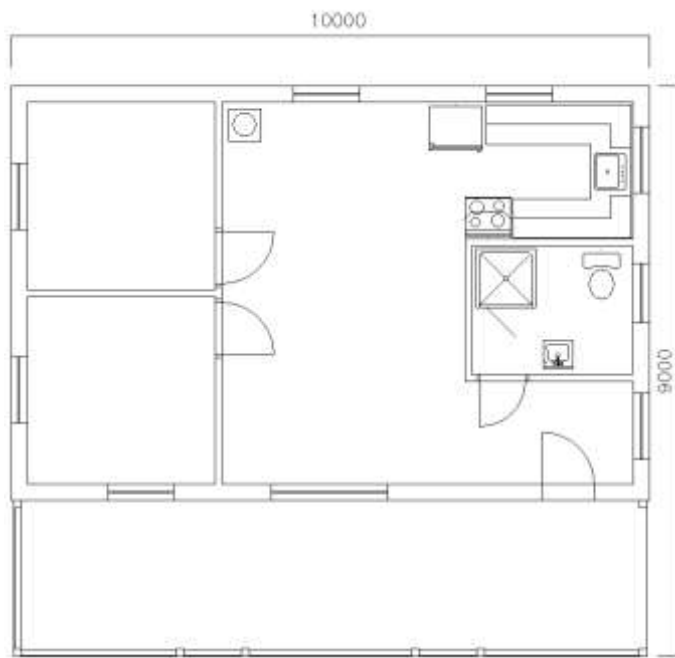

PRISMA (4,2x10m)

BON (11,5x11,5m)

XENIE (12x12m)

BART (7,4x12,7m)

ROSA (9x10m)

ŠARLOTA (10,5x11m)

NORA (8x8m)

PUDORYS PRIZEMI

PUDORYS PODKROVI

ZDENA 8 (5x8m)

JANA (6x8m)

PŘÍZEMÍ - JANA
M 1:50

PODKROVÍ - JANA
M 1:50

VLASTA 7 (7x7m)

JIŘÍ (6x9m)

PUDORYS PRÍZEM'

PUDORYS PODKROVÍ

IVA 8 (7x10m)

LAŽKA – přízemní (7x10,7m)

LAŽKA SO (7x10,7)

LAĐKA V (7x10,7m)

MARTINA P (6x10m)

MARTINA (6x10m)

MARTINA PBT (6x10m)