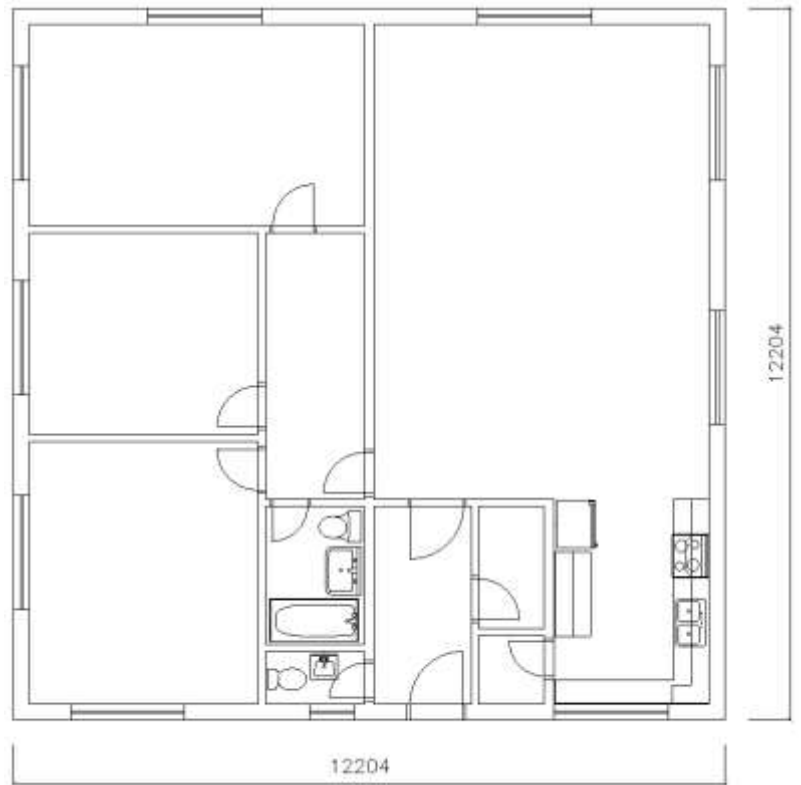

PRISMA (4,2x10m)

BON (11,5x11,5m)

XENIE (12x12m)

BART (7,4x12,7m)

ROSA (9x10m)

ŠARLOTA (10,5x11m)

NORA (8x8m)

PUDORYS PRIZEMI

PUDORYS PODKROVI

ZDENA 8 (5x8m)

JANA (6x8m)

PŘÍZEMÍ - JANA
M 1:50

PODKROVÍ - JANA
M 1:50

VLASTA 7 (7x7m)

JIŘÍ (6x9m)

PUDORYS PRÍZEM'

PUDORYS PODKROVÍ

IVA 8 (7x10m)

LAŽKA – přízemní (7x10,7m)

LAŽKA SO (7x10,7)

LAĐKA V (7x10,7m)

MARTINA P (6x10m)

MARTINA (6x10m)

MARTINA PBT (6x10m)