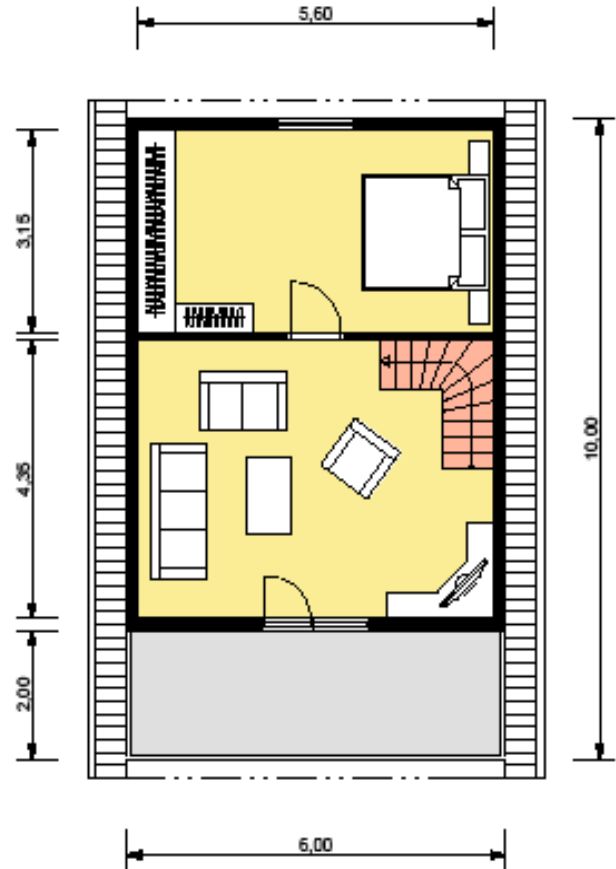

PRISMA (4,2x10m)

BON (11,5x11,5m)

XENIE (12x12m)

BART (7,4x12,7m)

ROSA (9x10m)

ŠARLOTA (10,5x11m)

NORA (8x8m)

PUDORYS PRIZEMI

PUDORYS PODKROVI

ZDENA 8 (5x8m)

JANA (6x8m)

PŘÍZEMÍ - JANA
M 1:50

PODKROVÍ - JANA
M 1:50

VLASTA 7 (7x7m)

JIŘÍ (6x9m)

PUDORYS PRÍZEM'

PUDORYS PODKROVÍ

IVA 8 (7x10m)

LAŽKA – přízemní (7x10,7m)

LAŽKA SO (7x10,7)

LAĐKA V (7x10,7m)

MARTINA P (6x10m)

MARTINA (6x10m)

MARTINA PBT (6x10m)

MARTINA BT (6x10m)

BÁRA (9x13,7m bez garáže)

Kontakt:

AZ WOOD, a.s. – závod Bojkovice, Pod Světlovem 283, 687 71, Bojkovice Tel: 572 641 242

E-mail: bojkovice@azwood.cz

AZ WOOD, a.s. – obchodní kancelář, Drážní 7, 627 00 Brno – Slatina Tel: 545 513 246, 214, 221