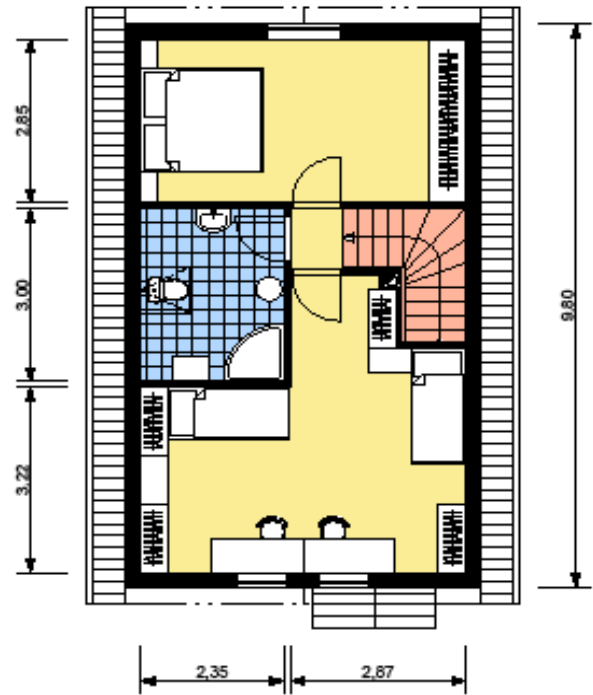

PRISMA (4,2x10m)

BON (11,5x11,5m)

XENIE (12x12m)

BART (7,4x12,7m)

ROSA (9x10m)

ŠARLOTA (10,5x11m)

NORA (8x8m)

PUDORYS PRIZEMI

PUDORYS PODKROVI

ZDENA 8 (5x8m)

JANA (6x8m)

PŘÍZEMÍ - JANA
M 1:50

PODKROVÍ - JANA
M 1:50

VLASTA 7 (7x7m)

JIŘÍ (6x9m)

PUDORYS PRÍZEM'

PUDORYS PODKROVÍ

IVA 8 (7x10m)

LAŽKA – přízemní (7x10,7m)

LAŽKA SO (7x10,7)

LAĐKA V (7x10,7m)

MARTINA P (6x10m)

MARTINA (6x10m)

MARTINA PBT (6x10m)

MARTINA BT (6x10m)

BÁRA (9x13,7m bez garáže)

Kontakt:

AZ WOOD, a.s. – závod Bojkovice, Pod Světlovem 283, 687 71, Bojkovice Tel: 572 641 242

E-mail: bojkovice@azwood.cz

AZ WOOD, a.s. – obchodní kancelář, Drážní 7, 627 00 Brno – Slatina Tel: 545 513 246, 214, 221