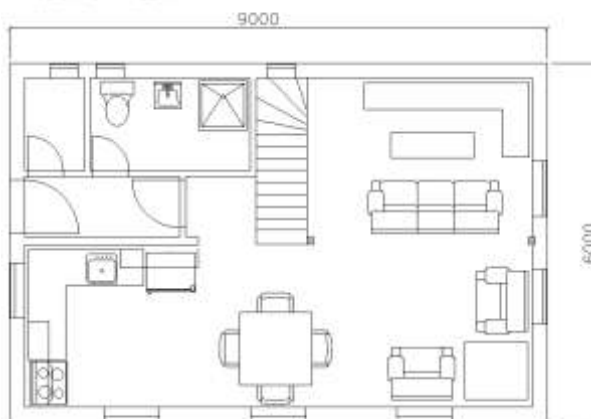

PRISMA (4,2x10m)

BON (11,5x11,5m)

XENIE (12x12m)

BART (7,4x12,7m)

ROSA (9x10m)

ŠARLOTA (10,5x11m)

NORA (8x8m)

PUDORYS PRIZEMI

PUDORYS PODKROVÍ

IVA 8 (7x10m)

LAŽKA – přízemní (7x10,7m)

LAŽKA SO (7x10,7)

LAĐKA V (7x10,7m)

MARTINA P (6x10m)

MARTINA (6x10m)

MARTINA PBT (6x10m)