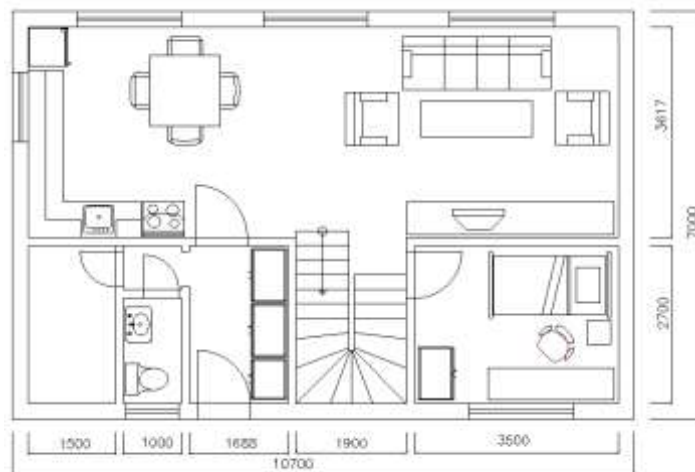

PRISMA (4,2x10m)

BON (11,5x11,5m)

XENIE (12x12m)

BART (7,4x12,7m)

ROSA (9x10m)

ŠARLOTA (10,5x11m)

NORA (8x8m)

PUDORYS PRIZEMI

PUDORYS PODKROVÍ

IVA 8 (7x10m)

LAŽKA – přízemní (7x10,7m)

LAŽKA SO (7x10,7)

LAĐKA V (7x10,7m)

MARTINA P (6x10m)

MARTINA (6x10m)

MARTINA PBT (6x10m)

MARTINA BT (6x10m)

BÁRA (9x13,7m bez garáže)

Kontakt:

AZ WOOD, a.s. – závod Bojkovice, Pod Světlovem 283, 687 71, Bojkovice Tel: 572 641 242

E-mail: bojkovice@azwood.cz

AZ WOOD, a.s. – obchodní kancelář, Drážní 7, 627 00 Brno – Slatina Tel: 545 513 246, 214, 221