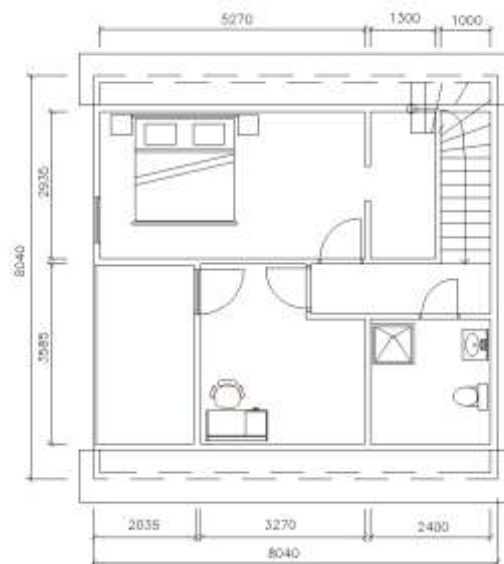

PRISMA (4,2x10m)

BON (11,5x11,5m)

XENIE (12x12m)

BART (7,4x12,7m)

ROSA (9x10m)

ŠARLOTA (10,5x11m)

NORA (8x8m)

PUDORYS PRIZEMI

PUDORYS PODKROVI

ZDENA 8 (5x8m)

JANA (6x8m)

PŘÍZEMÍ - JANA
M 1:50

PODKROVÍ - JANA
M 1:50

VLASTA 7 (7x7m)

JIŘÍ (6x9m)

PUDORYS PRÍZEM'

PUDORYS PODKROVÍ

IVA 8 (7x10m)

LAŽKA – přízemní (7x10,7m)

LAŽKA SO (7x10,7)

LAĐKA V (7x10,7m)

MARTINA P (6x10m)

MARTINA (6x10m)

MARTINA PBT (6x10m)