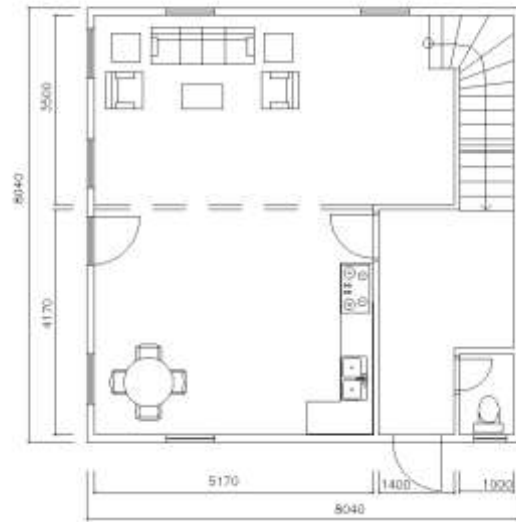

PRISMA (4,2x10m)

BON (11,5x11,5m)

XENIE (12x12m)

BART (7,4x12,7m)

ROSA (9x10m)

ŠARLOTA (10,5x11m)

NORA (8x8m)

PUDORYS PRIZEMI

PUDORYS PODKROVI

ZDENA 8 (5x8m)

JANA (6x8m)

PŘÍZEMÍ - JANA
M 1:50

PODKROVÍ - JANA
M 1:50

VLASTA 7 (7x7m)

JIŘÍ (6x9m)

PUDORYS PRÍZEM'

PUDORYS PODKROVÍ

IVA 8 (7x10m)

LAŽKA – přízemní (7x10,7m)

LAŽKA SO (7x10,7)

LAĐKA V (7x10,7m)

MARTINA P (6x10m)

MARTINA (6x10m)

MARTINA PBT (6x10m)