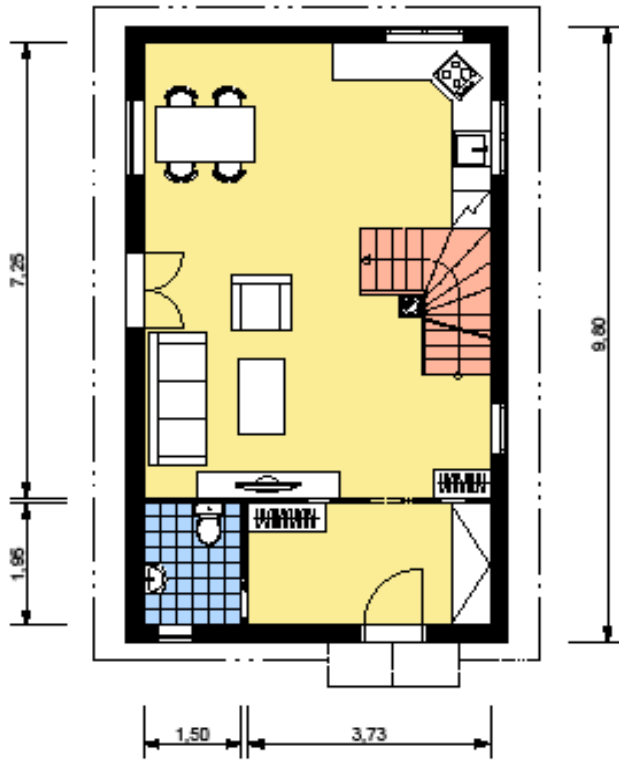

PRISMA (4,2x10m)

BON (11,5x11,5m)

XENIE (12x12m)

BART (7,4x12,7m)

ROSA (9x10m)

ŠARLOTA (10,5x11m)

NORA (8x8m)

PUDORYS PRIZEMI

PUDORYS PODKROVI

ZDENA 8 (5x8m)

JANA (6x8m)

PŘÍZEMÍ - JANA
M 1:50

PODKROVÍ - JANA
M 1:50

VLASTA 7 (7x7m)

JIŘÍ (6x9m)

PUDORYS PRÍZEM'

PUDORYS PODKROVÍ

IVA 8 (7x10m)

LAŽKA – přízemní (7x10,7m)

LAŽKA SO (7x10,7)

LAĐKA V (7x10,7m)

MARTINA P (6x10m)

MARTINA (6x10m)

MARTINA PBT (6x10m)

MARTINA BT (6x10m)

BÁRA (9x13,7m bez garáže)

Kontakt:

AZ WOOD, a.s. – závod Bojkovice, Pod Světlovem 283, 687 71, Bojkovice Tel: 572 641 242

E-mail: bojkovice@azwood.cz

AZ WOOD, a.s. – obchodní kancelář, Drážní 7, 627 00 Brno – Slatina Tel: 545 513 246, 214, 221